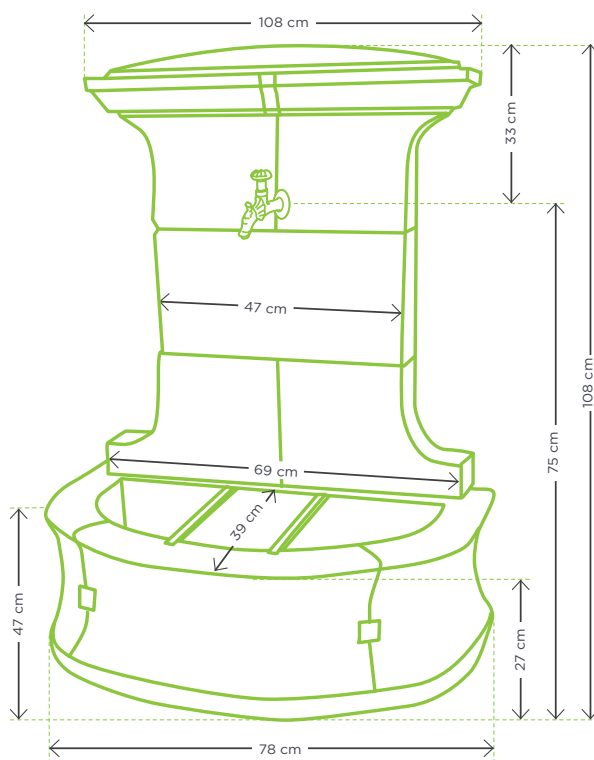

DIMENSIONS

Retrouvez les informations de pose en détail sur la fiche de montage.

Pour nous contacter : info@alkern.fr - www.alkern.fr